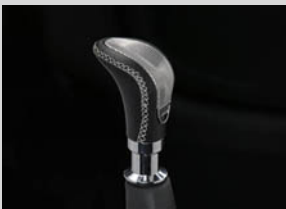

Interface iPod

Cet adaptateur est l'article parfait pour connecter votre iPod au système audio de votre véhicule. Branchez en un tournemain votre iPod au connecteur et vous pourrez ensuite le commander à l'aide des touches du système audio du véhicule ou de celles qui sont montées au volant.

Pommeau de levier de vitesses - Argent Speedstar

Ce pommeau de levier de vitesses est un ajout essentiel pour le fervent de conduite sportive. Un accessoire élégant qui contribuera à distinguer votre véhicule de la masse.

Pommeau de levier de vitesses - Cuir Classic Sport

Ce pommeau de levier de vitesses est un ajout essentiel pour le fervent de conduite sportive. Un accessoire élégant qui contribuera à distinguer votre véhicule de la masse.

Pommeau de levier de vitesses - Grille Speedstar

Ce pommeau de levier de vitesses est un ajout essentiel pour le fervent de conduite sportive. Un accessoire élégant qui contribuera à distinguer votre véhicule de la masse.